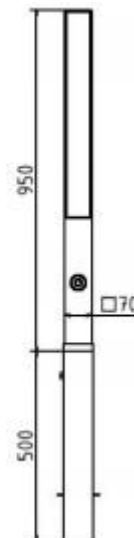

Artikelnummer: 4073FB

Artikel: Stilpoller Stahlrohr 70 x 70 mm Serie 4073B, herausnehmbar, mit Dreikantverschluss nach DIN 3223, selbsteinrastende Verriegelung mit feuerverzinkter Bodenhülse Typ 470.10 ca. 500 mm Unterflur

Technische Daten:

Gewicht: 14,00 kg/St

Material: Stahl S235 JR

Oberfläche: Feuerverzinkt und Pulverbeschichtet

Beschreibung:

Stilpoller aus Vierkantstahlrohr 70 x 70 mm Oberteil Flachstahl, ca. 950 mm Überflur, feuerverzinkt und DB 703 beschichtet, herausnehmbar, mit Dreikantverschluss nach DIN 3223, selbsteinrastende Verriegelung mit feuerverzinkter Bodenhülse Typ